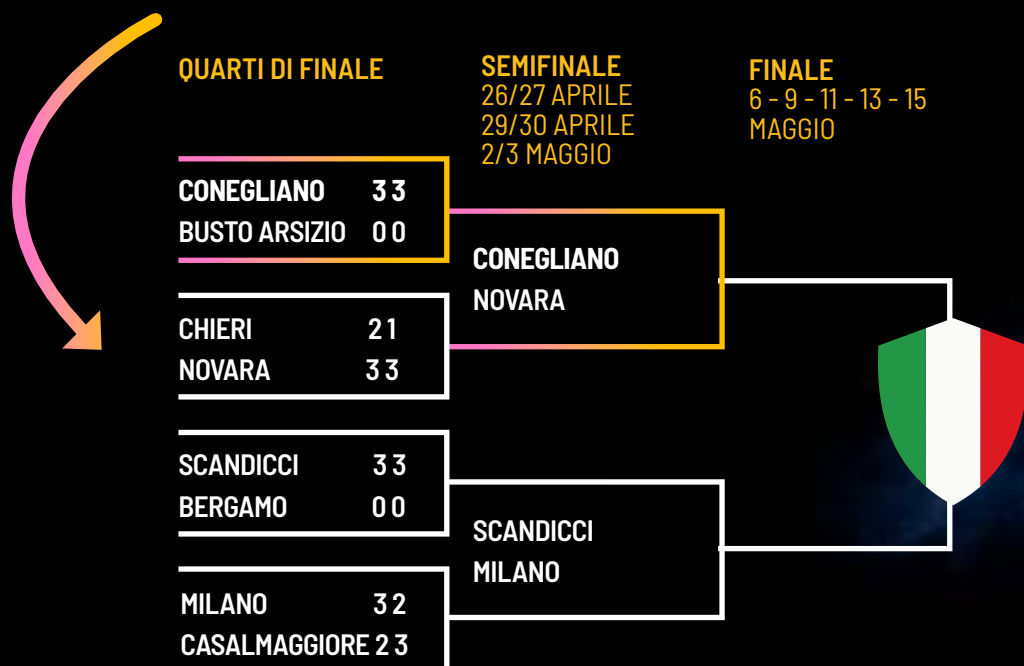

TABELLONE PLAY-OFF SCUDETTO