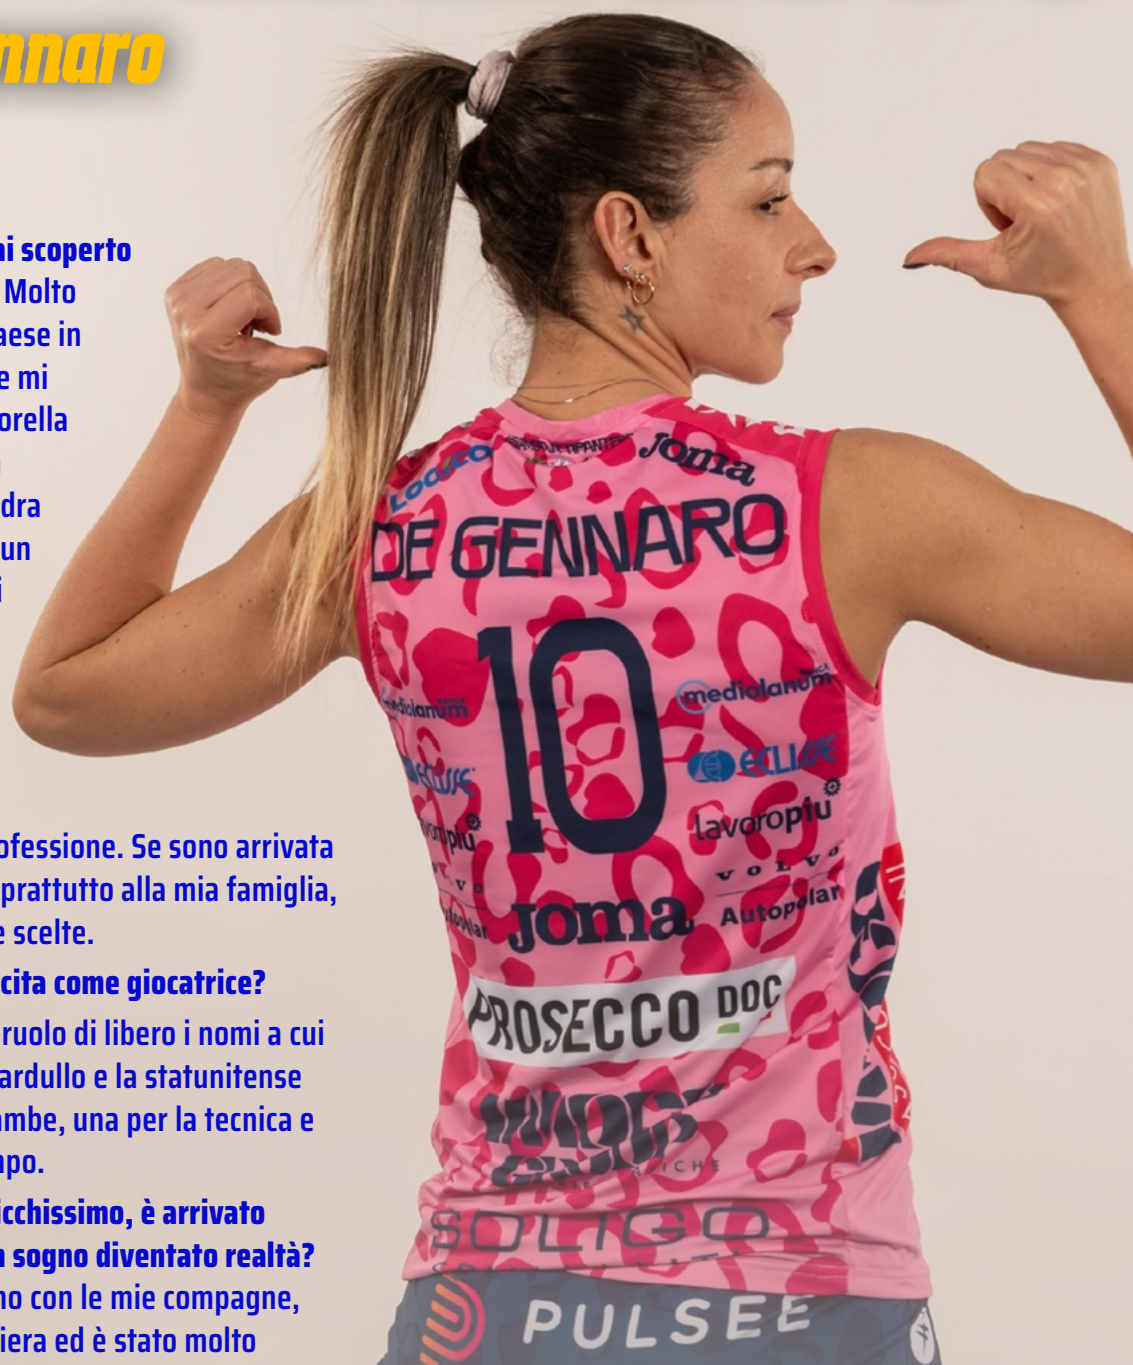

A chi ti sei ispirata nella tua crescita come giocatrice?

Quando ho iniziato a giocare nel ruolo di libero i nomi a cui guardavo erano l'azzurra Paola Cardullo e la statunitense Stacy Sykora. Mi piacevano entrambe, una per la tecnica e l'altra per l'atteggiamento in campo.

In estate, con un palmares già ricchissimo, è arrivato anche l'oro olimpico di Parigi. Un sogno diventato realtà?

Sul podio, quando ho sentito l'inno con le mie compagne, mi è passata davanti tutta la carriera ed è stato molto emozionante. Era la mia quarta Olimpiade, non avevo mai conquistato una medaglia e la volevo con tutta me stessa. Ce la meritavamo ed è arrivata, una gioia immensa e il coronamento di tanto lavoro.

La stagione con la Prosecco DOC Imoco sta andando nel migliore dei modi. "C'è un gruppo fantastico, tante campionesse insieme che giocano di squadra, senza protagonismi, ma con l'unico intento di portare al gruppo quello che serve per il risultato. Finora sta andando tutto a meraviglia, ma abbiamo ancora tanto lavoro da fare e obiettivi importanti da conquistare.